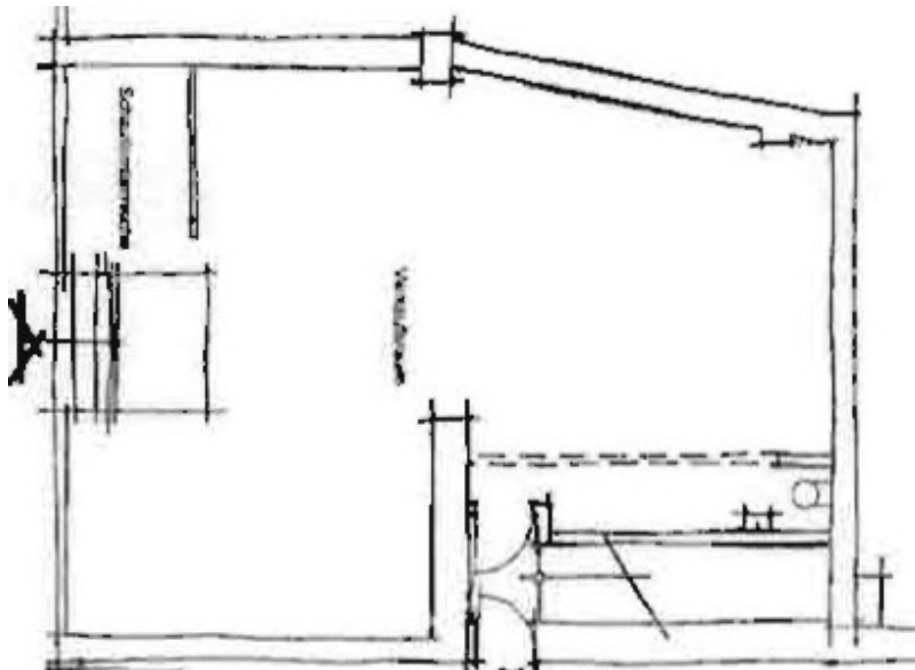

Ladenlokal / Café

Marienstraße 7, 66287 Quierschied

Lage:	Ortsmitte
Fläche:	105 qm
Besonderheiten:	Toiletten, Abstellraum, Markise
Entfernung ÖPNV:	20 Meter

Ansprechpartner
Halil Altekin Mobil: 0173 9085700