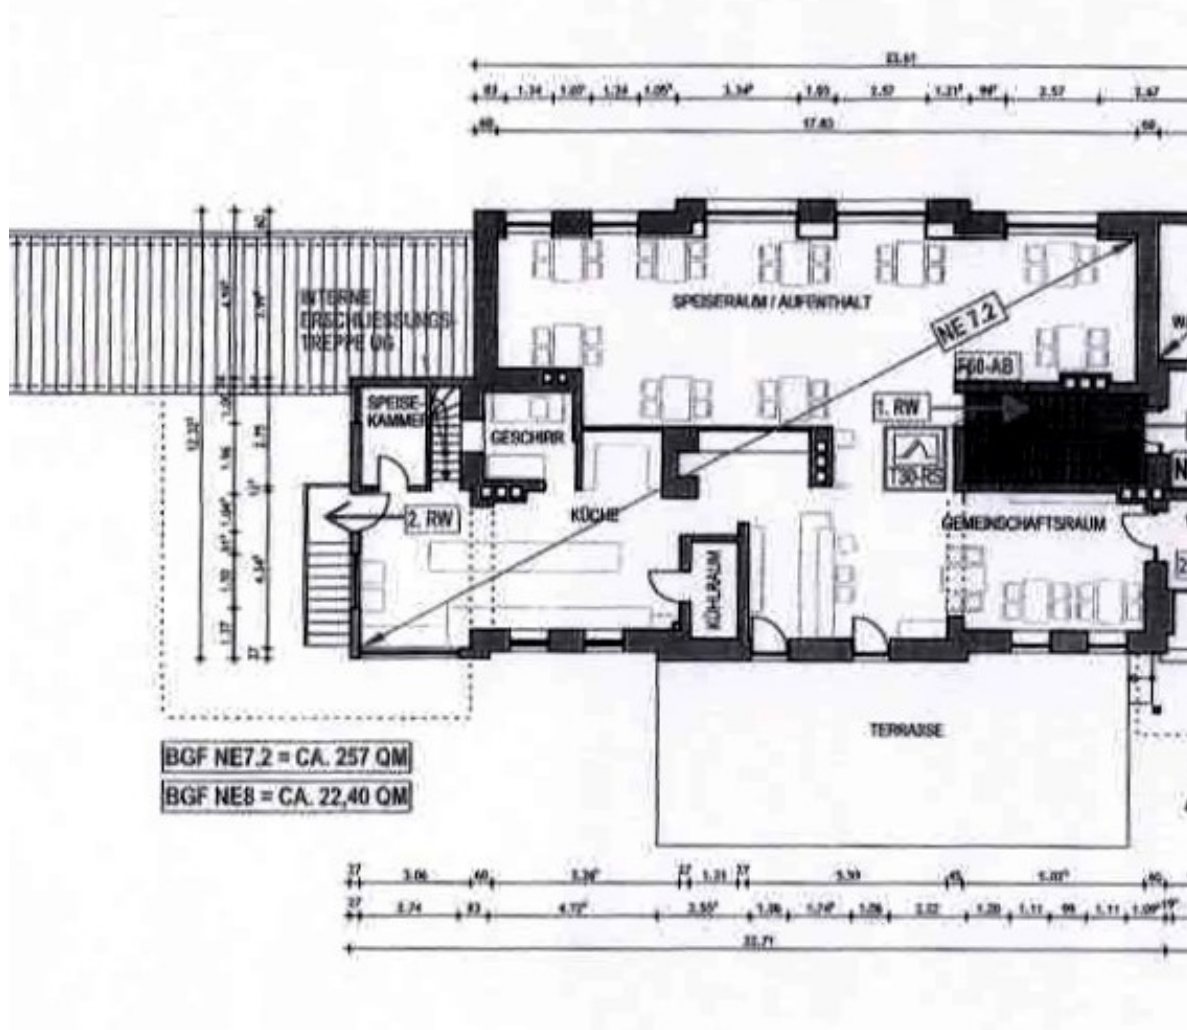

# Hotel-Restaurant „Casino“

**Dudweilerstraße 20, 66287 Quierschied**

|                  |                                       |
|------------------|---------------------------------------|
| Lage:            | Fischbach-Camphausen                  |
| Fläche:          | Dreistöckig, Genaueres<br>auf Anfrage |
| Besonderheiten:  | zu verkaufen                          |
| Entfernung ÖPNV: | 20 Meter                              |