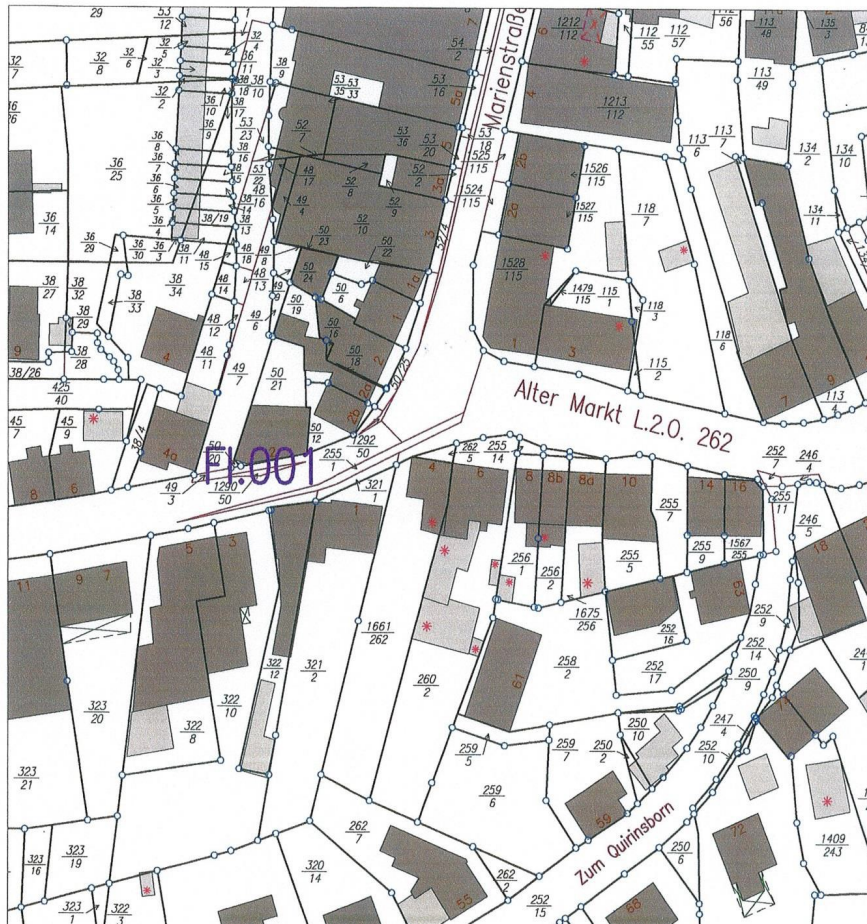

# Ehemaliges Schreibwarengeschäft

**Alter Markt 6, 66287 Quierschied**

Lage: Ortsmitte  
Fläche: 60 qm  
Besonderheiten: Toilette, Keller, Abstellraum,  
Nachtspeicherofen  
Entfernung ÖPNV: 50 Meter

Ansprechpartner  
**Ulrike Müller, Tel.: 06898/280984**

Ansprechpartner Gemeinde Quierschied  
**Sebastian Zenner, Leerstandsmanagement**  
Tel.: 06897/961-116, Email: [S.Zenner@quierschied.de](mailto:S.Zenner@quierschied.de)

Die Gemeinde Quierschied liegt 12 Kilometer nördlich der Landeshauptstadt Saarbrücken und ist über die A1, A8 und A623 sowie öffentliche Verkehrsmittel optimal an das Verkehrsnetz angebunden.