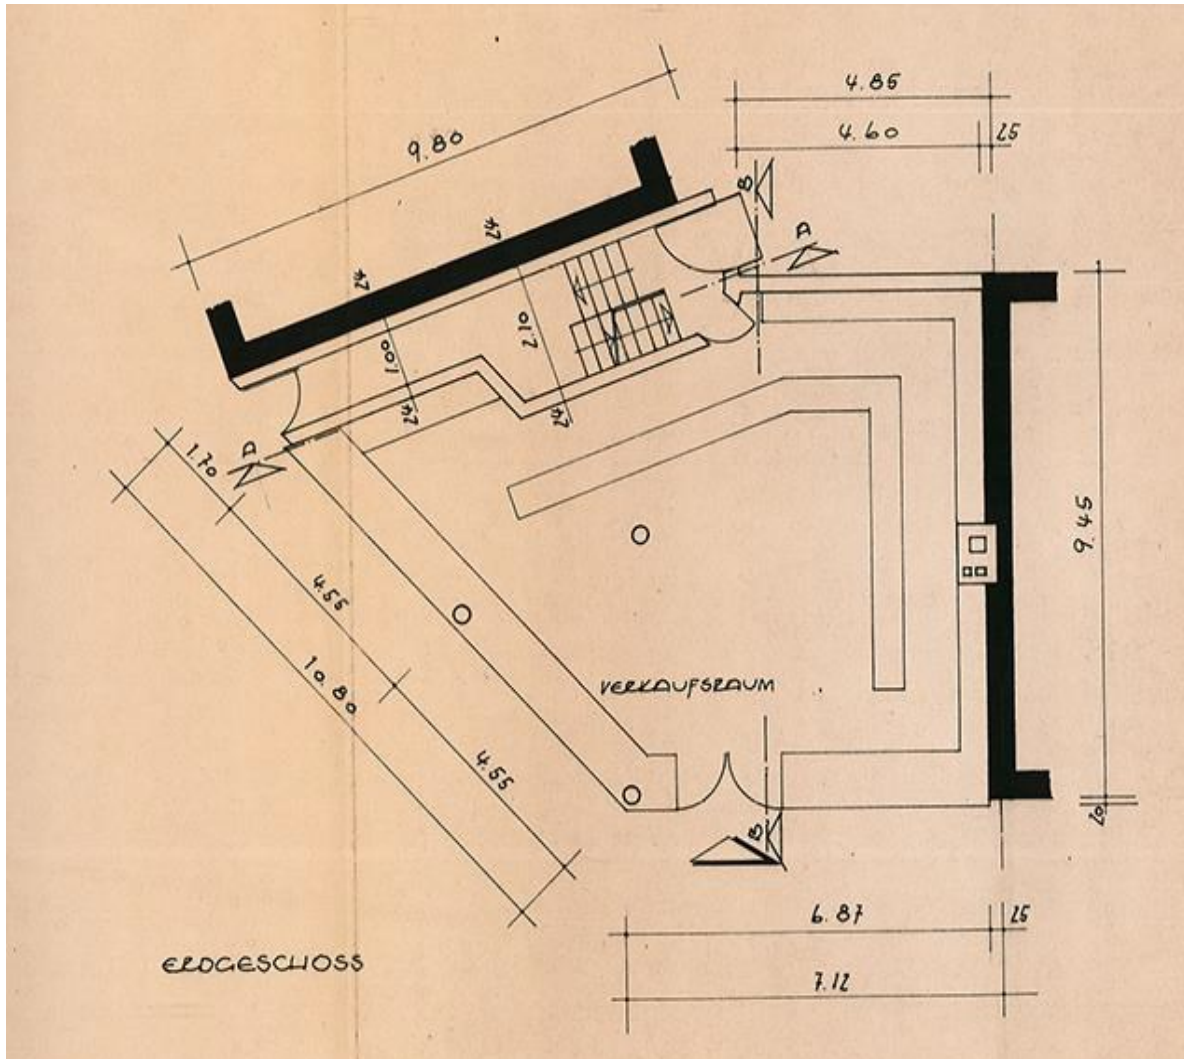

# Ladenlokal

**Alter Markt 2b, 66287 Quierschied**

Lage:	Ortsmitte
Fläche:	78 qm
Besonderheiten:	Toilette, Abstellraum, vorher Versicherungsbüro
Entfernung ÖPNV:	50 Meter

Ansprechpartner  
**Ingeborg Bost**, Tel: 06897/6010667