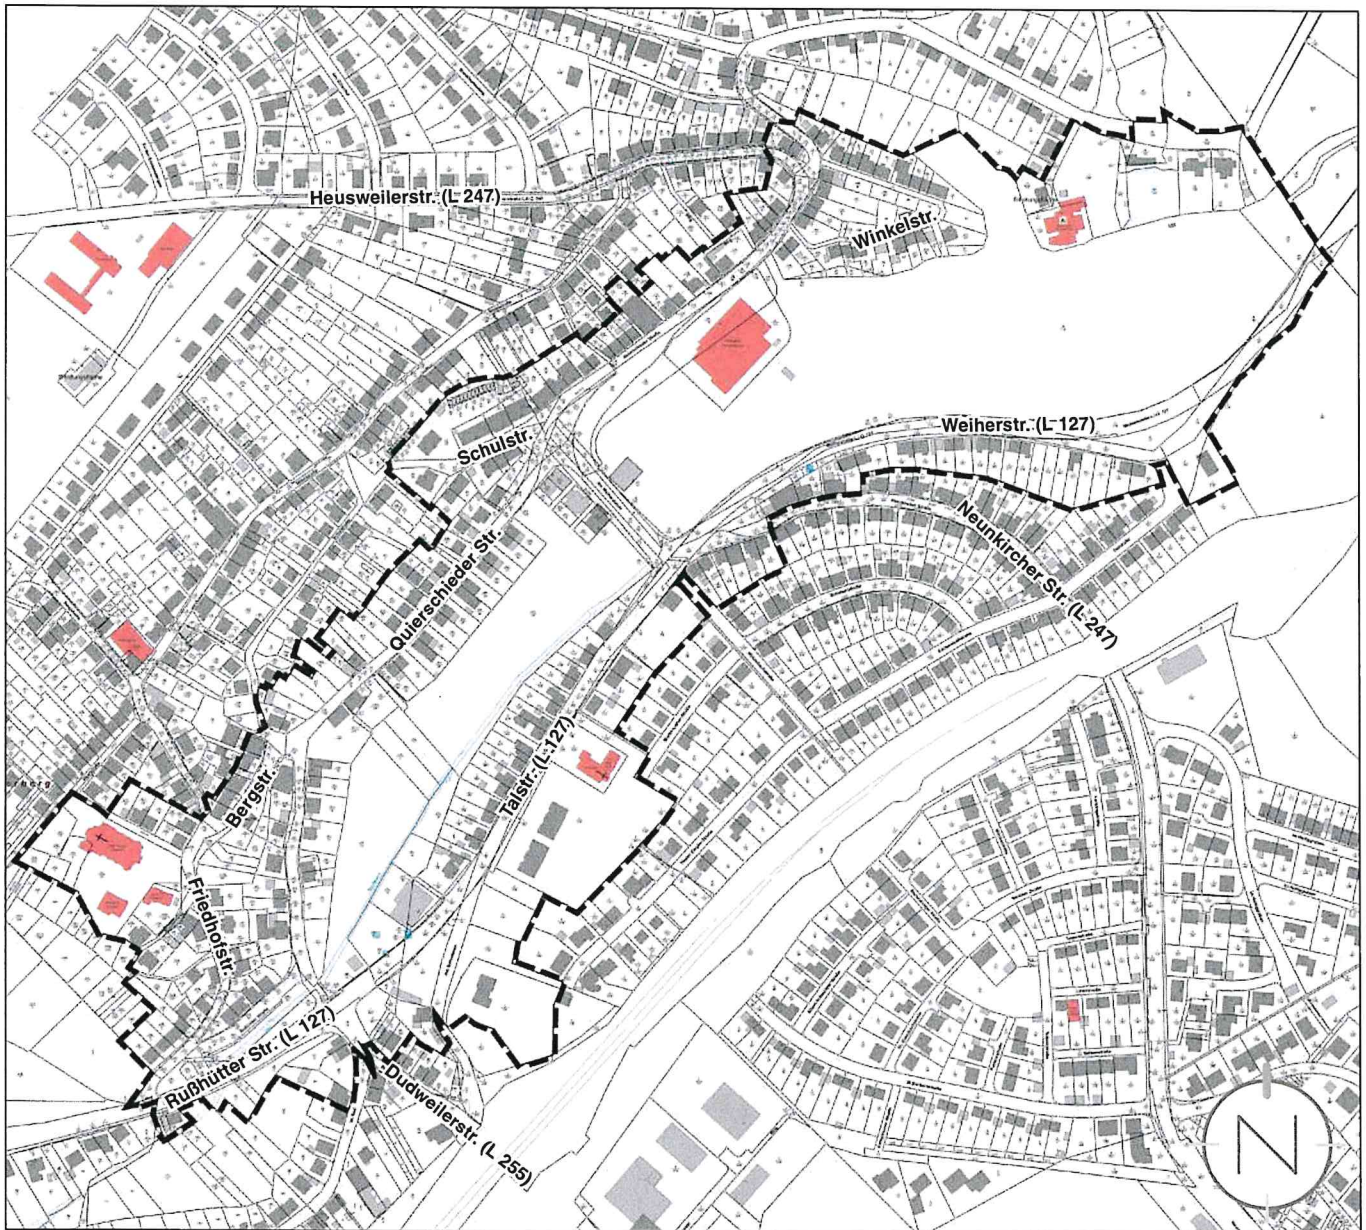

§ 1

Festlegung des Sanierungsgebietes

Im nachfolgend unter § 2 dieser Satzung näher beschriebenen Gebiet liegen städtebauliche Missstände gemäß § 136 Abs. 2 BauGB vor. Dieser Bereich soll durch städtebauliche Sanierungsmaßnahmen wesentlich verbessert oder umgestaltet werden. Das insgesamt ca. 26,4 ha umfassende Gebiet wird hiermit förmlich als Sanierungsgebiet festgelegt und erhält die Bezeichnung „Ortskern/ Ortsdurchfahrt Fischbach-Camphausen“.

§ 2

Abgrenzung

- (1) Der räumliche Geltungsbereich des Sanierungsgebietes umfasst alle Grundstücke und Grundstücksteile innerhalb der im anliegenden Lageplan (Gemeinde Quierschied; Stand: 02. Juni 2019) durch eine Umgrenzungslinie abgegrenzten Fläche. Der Lageplan ist Bestandteil der Satzung und wird zu jedermanns Einsicht bei der Gemeinde Quierschied, Rathaus, während den allgemeinen Dienststunden bereitgehalten.
- (2) Das Sanierungsgebiet umfasst im Wesentlichen folgende Bereiche:
 - Weiherstraße
 - Neunkircher Straße (teilweise)
 - Talstraße
 - Rußhütter Straße (teilweise)
 - Dudweilerstraße (teilweise)
 - Am Bahndamm (teilweise)
 - Hirschbachstraße (teilweise)
 - Quierschieder Straße (teilweise)
 - Winkelstraße
 - Heusweilerstraße (teilweise)
 - Schulstraße (teilweise)
 - Am Weiherdamm
 - Friedhofstraße
 - Brunnenweg
 - Bergstraße (teilweise)

Die Bekanntmachung erfolgte im Quierschieder Anzeiger am 06.01.22

Quierschied, 06.01.22

Dipl. Ing. J. Schmitt
Fachbereichsleiter
Fachbereich 4 Bauen-Wohnen-Umwelt

Lageplan, o.M.

Geltungsbereich des **Sanierungsgebietes** „Ortskern/ Ortsdurchfahrt Fischbach“ in der Gemeinde Quierschied, Ortsteil Fischbach-Camphausen