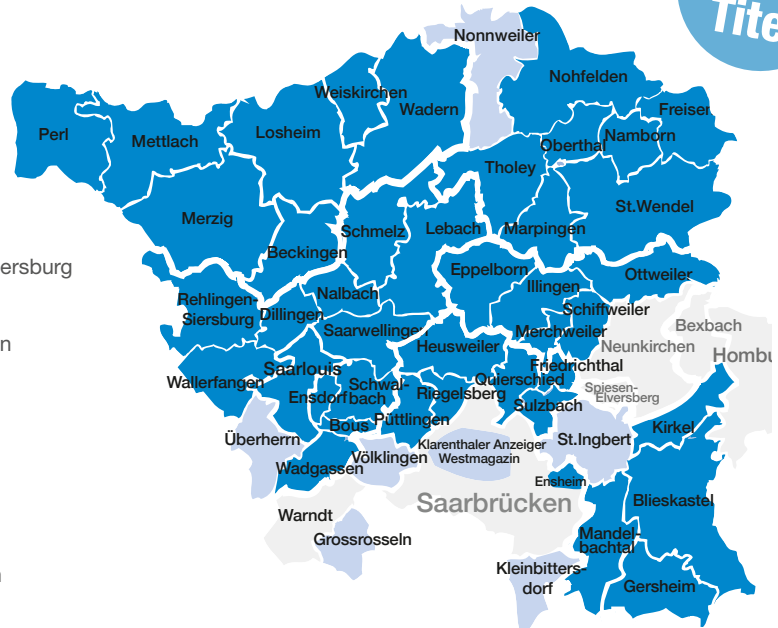

anzeigen@wittich-foehren.de