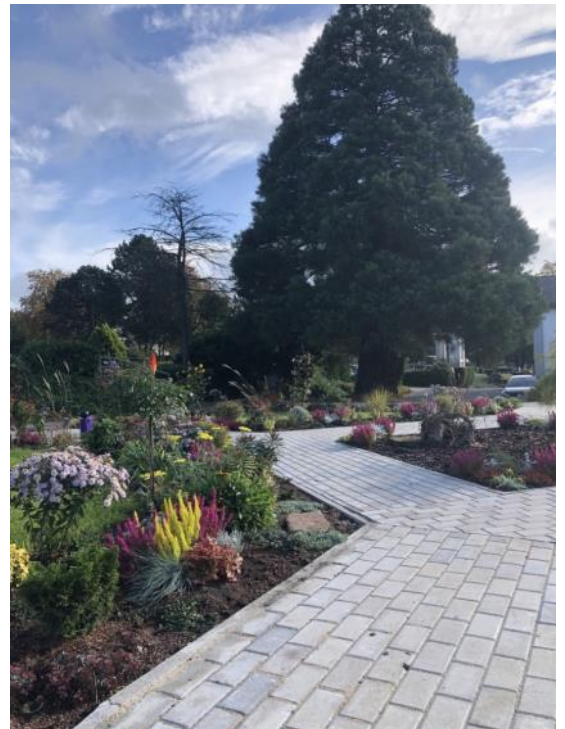

Die verschiedenen Grabarten finden Sie auf der Rückseite